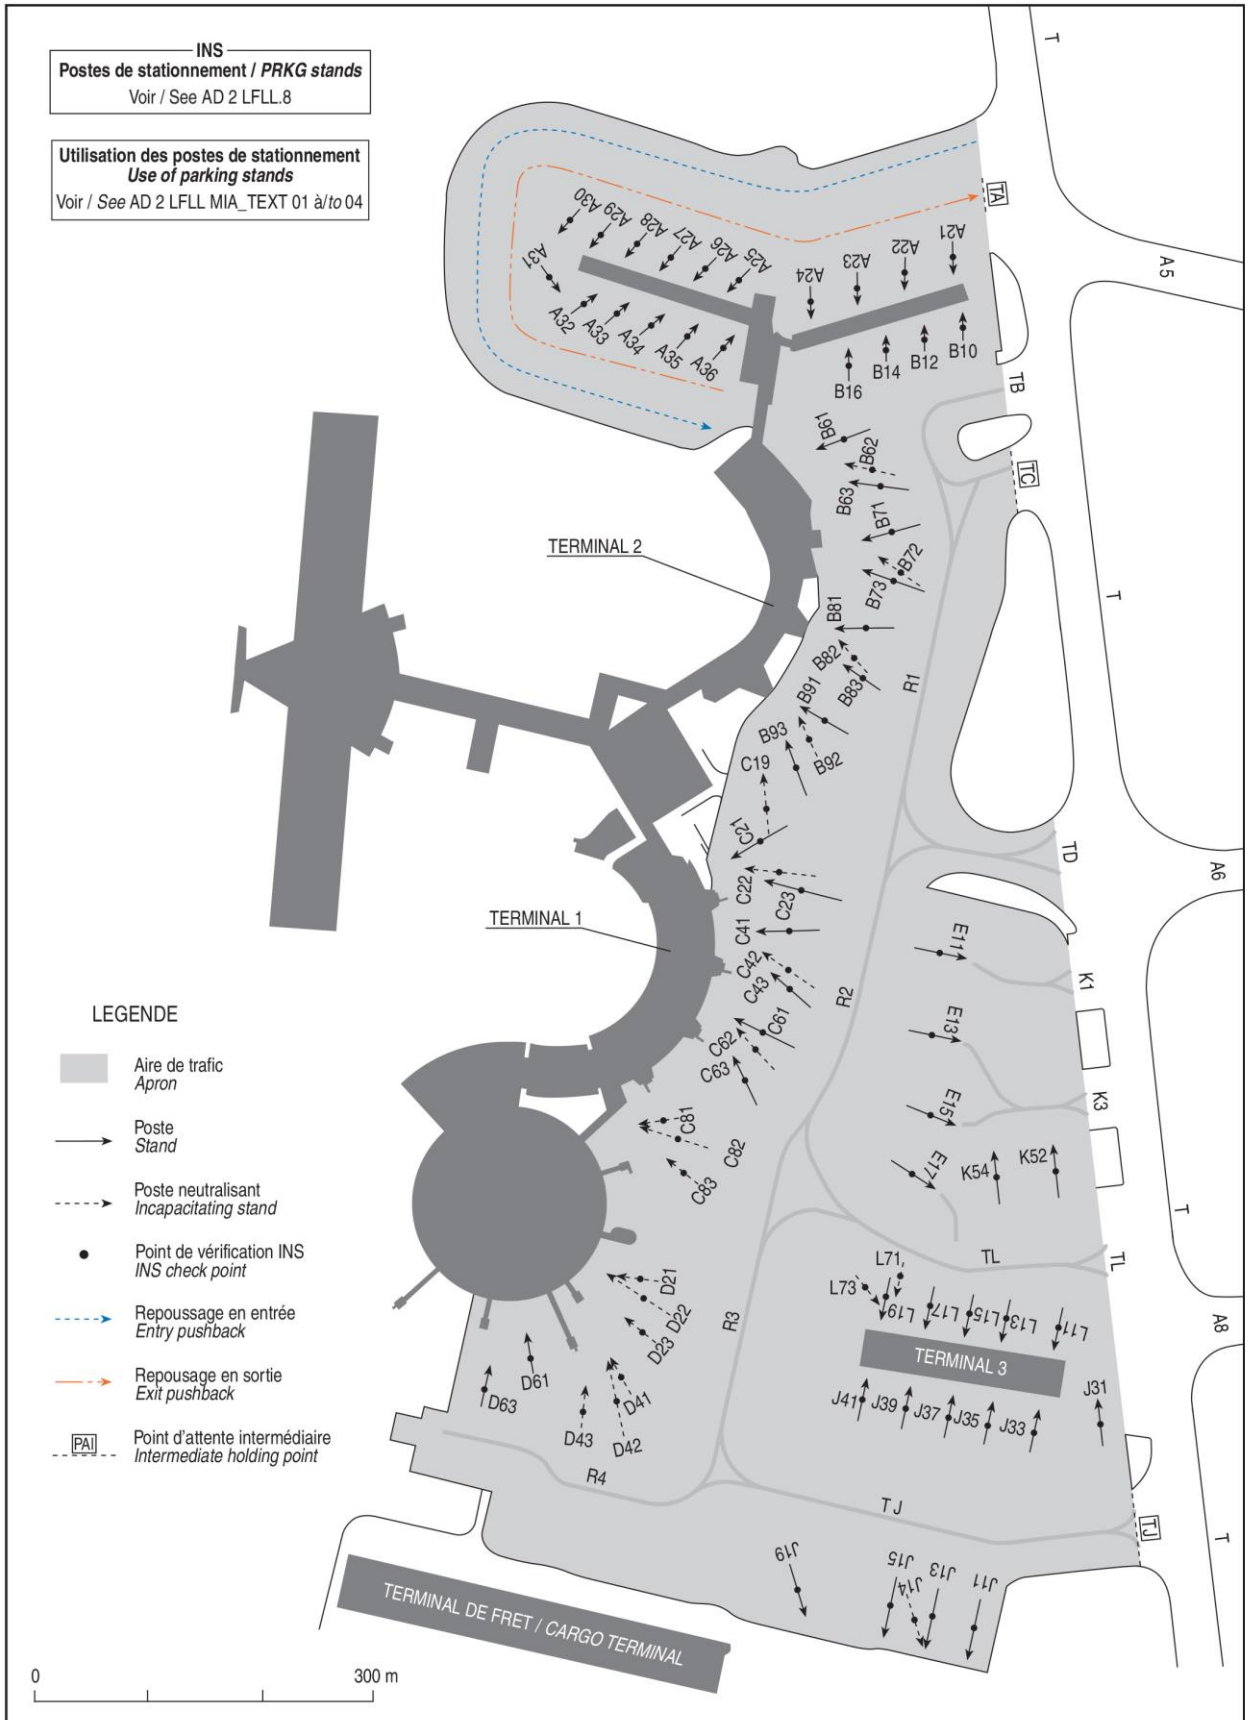

AIRE DE STATIONNEMENT PRINCIPALE
Main parking area

LYON SAINT EXUPERY

AIRES DE STATIONNEMENT M - N
Parking areas M - N

LYON SAINT EXUPERY