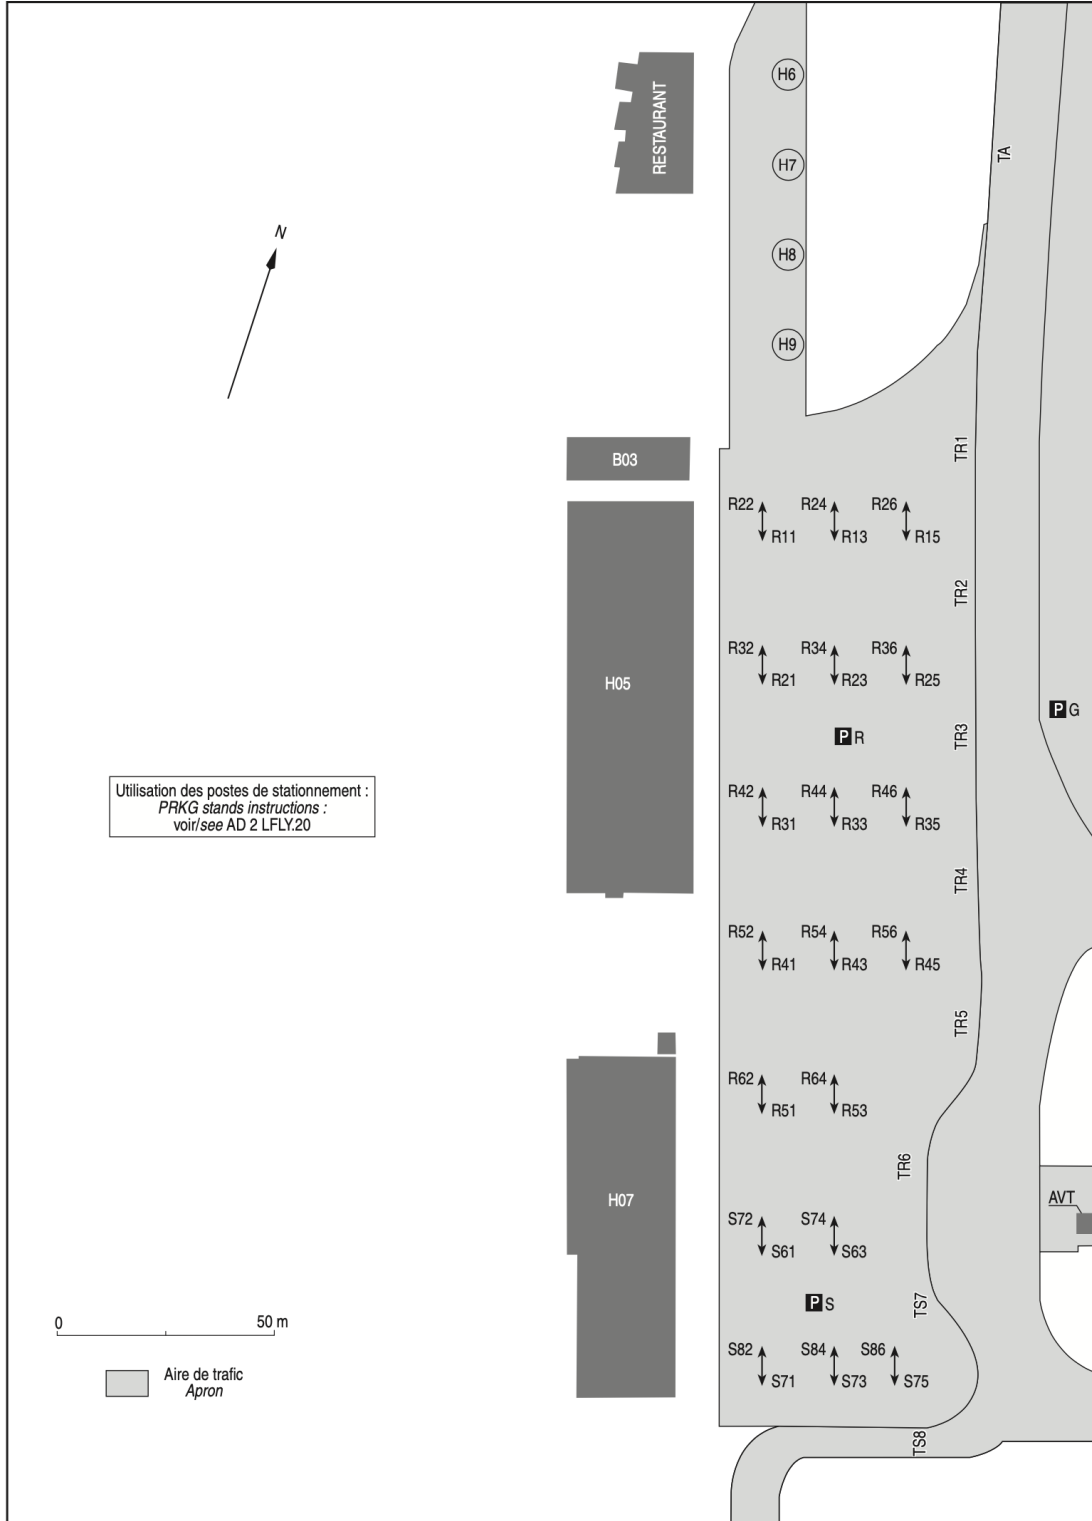

**AIRES DE STATIONNEMENT**  
Parking areas

**LYON BRON**

**AIRES DE STATIONNEMENT**  
*Parking areas*

**LYON BRON**

**Envergure MAX / MAX span**

- TC3 : 29 m
- TC4 : 21.5 m
- TC5 : 18 m
- TC6, TC7 : 15 m
- TN2 : 21 m
- TN et T1 : 36 m