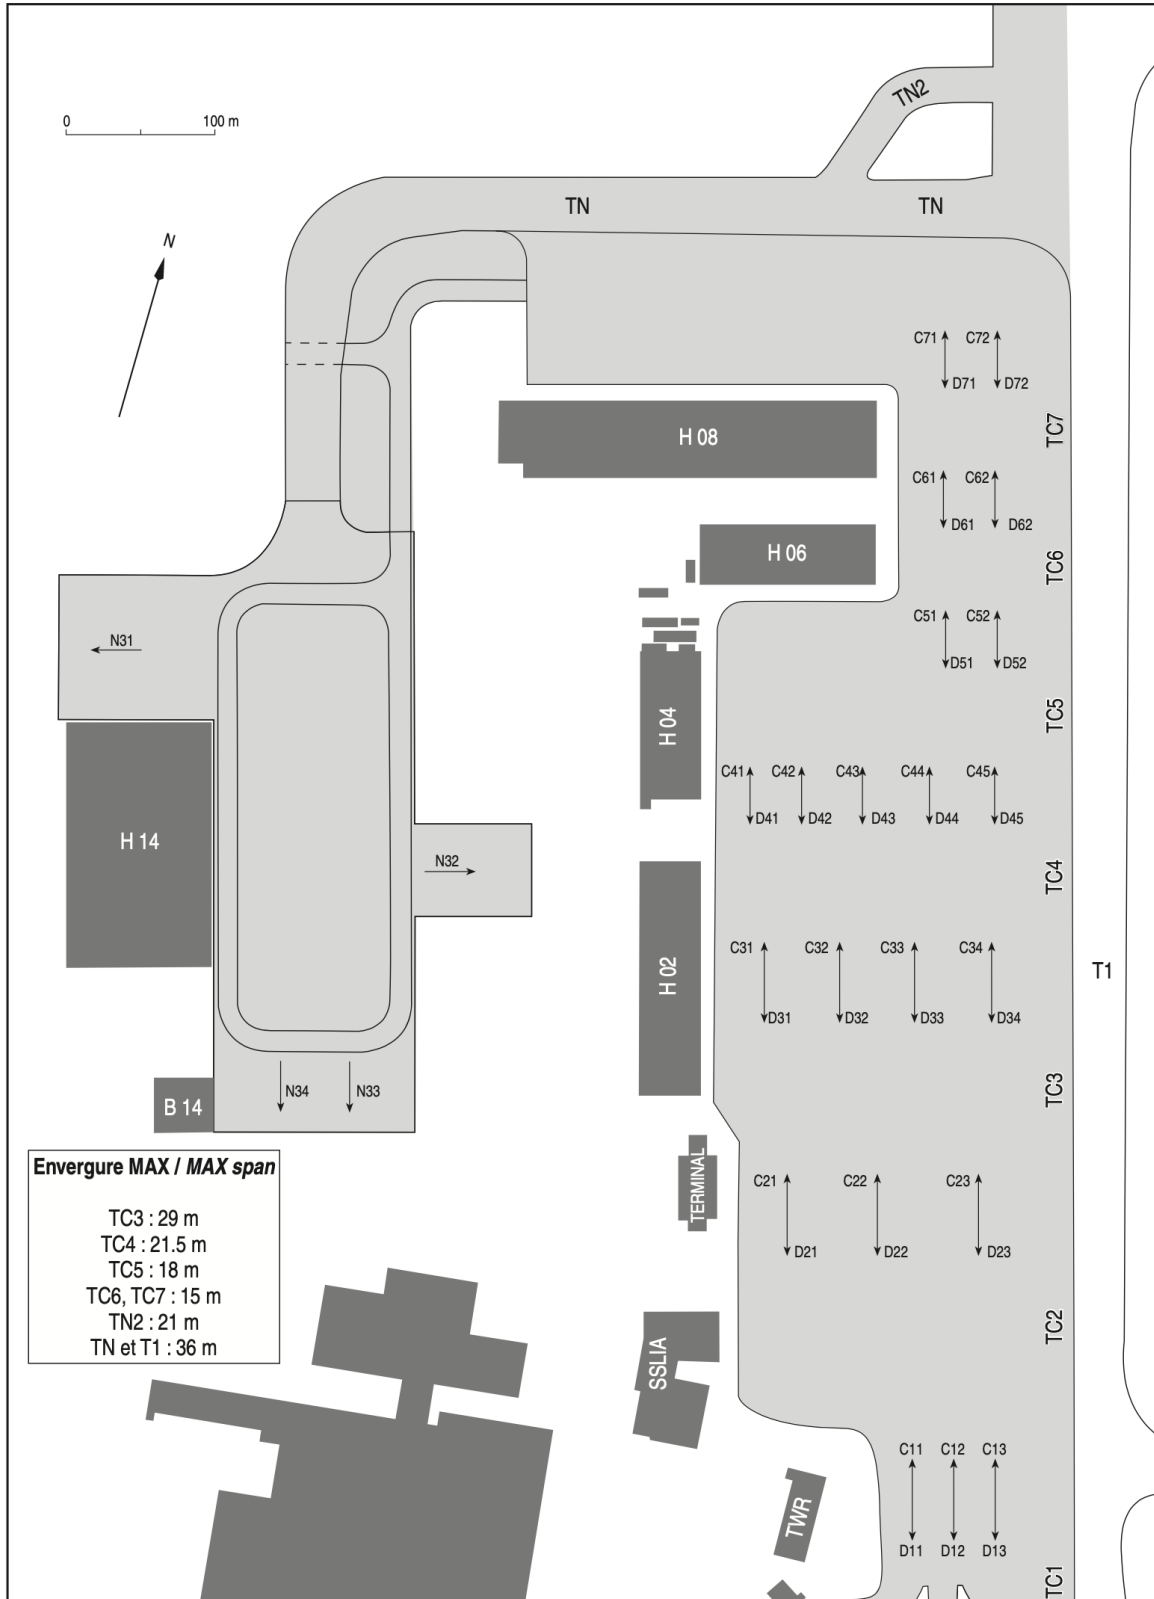

**AIRES DE STATIONNEMENT**  
Parking areas

**LYON BRON**

**AIRES DE STATIONNEMENT**  
*Parking areas*

**LYON BRON**

**Envergure MAX / MAX span**

- TC3 : 29 m
- TC4 : 21.5 m
- TC5 : 18 m
- TC6, TC7 : 15 m
- TN2 : 21 m
- TN et T1 : 36 m